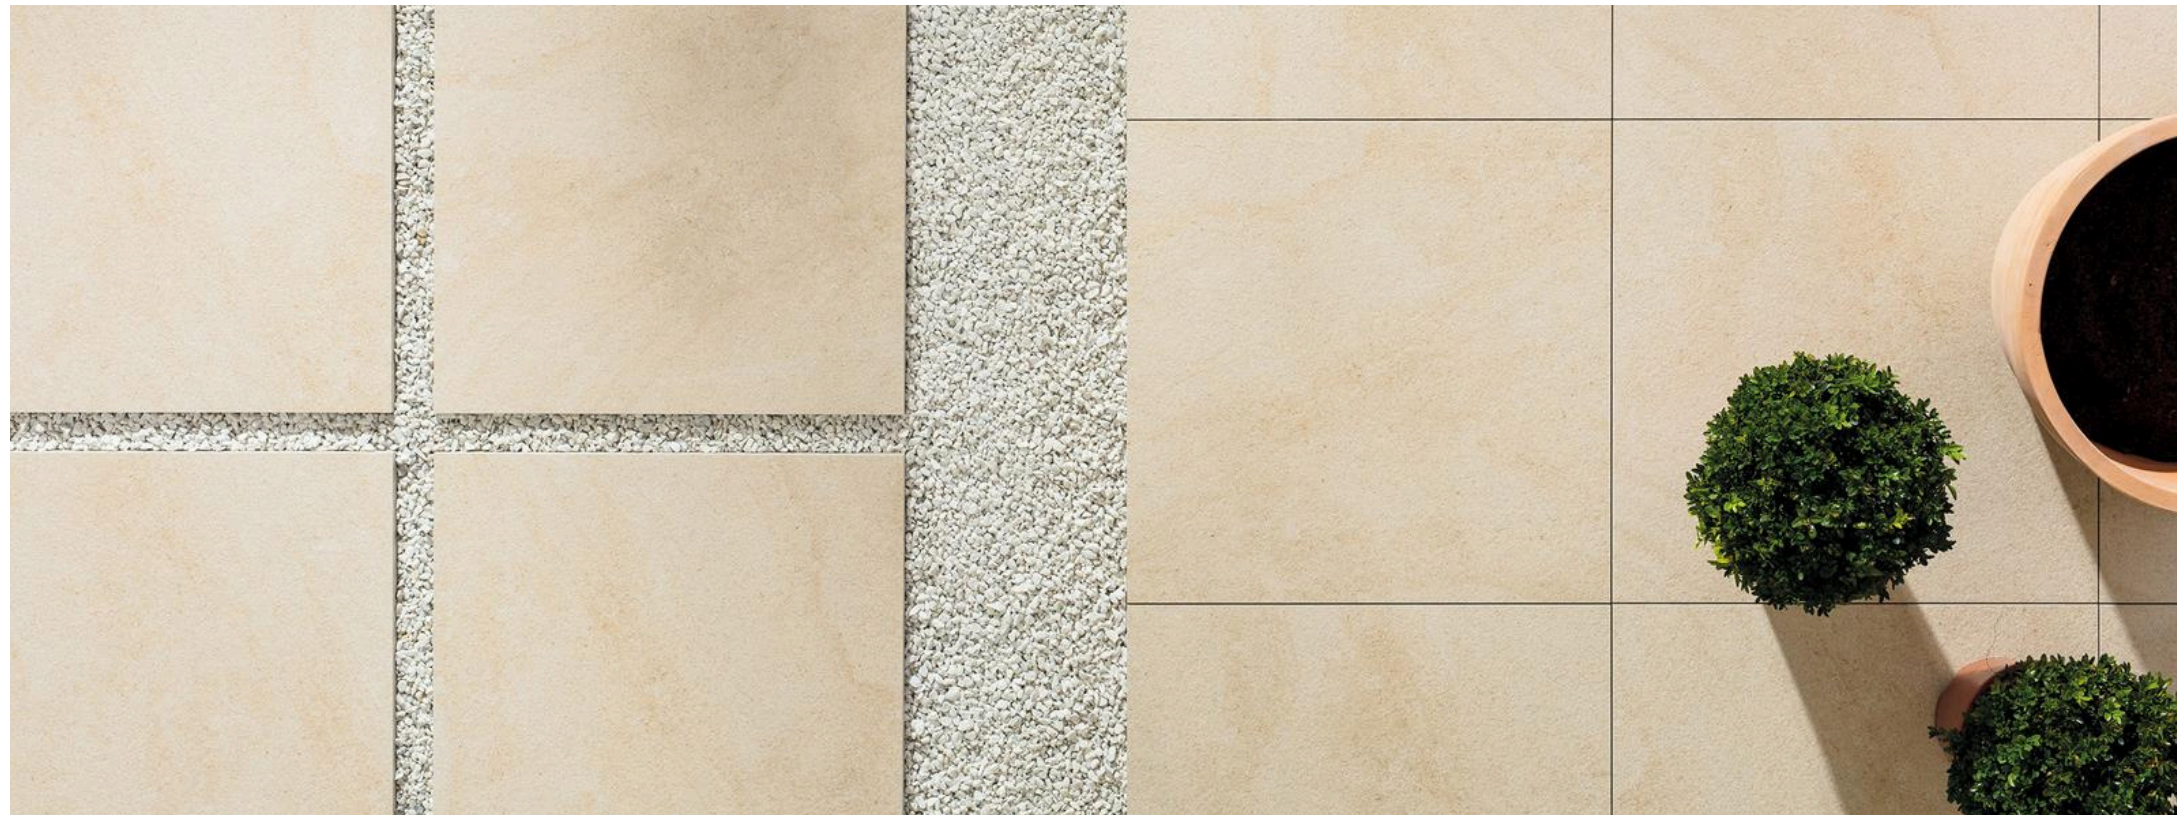

LASSELBERGER