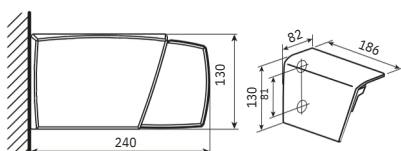

Fixation Murale