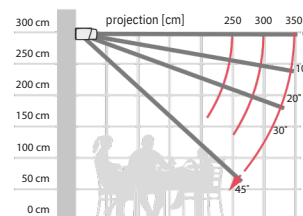

Le réglage de l'inclinaison

Montage sur le Mur