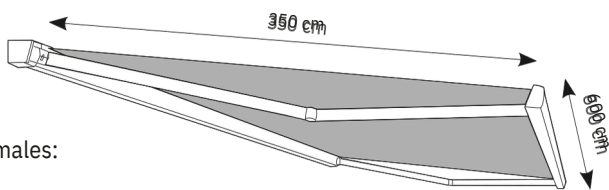

## Retta

Sa cassette rectangulaire, simple et pratique, protège la toile et les bras contre le vent, la neige, la pluie et la poussière. Un seul jeu de bras suffit pour couvrir une surface de 600 x 350 cm. Il est possible d'adapter un éclairage LED dans les bras et dans le caisson.

# Retta

Type:  
RETTA

Dimensions maximales:  
600 x 350 cm

Commande:  
électrique  
Option LED pour caisson et bras