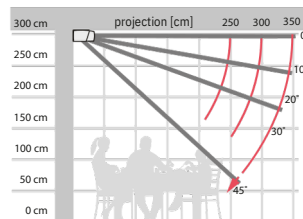

Montage sur le Plafond