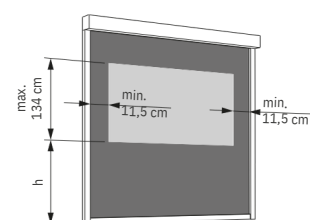

somfy.

helioscreen

MERMET
SUN CONTROL TEXTILES

copaco
SCREENSMAKERS

DICKSON