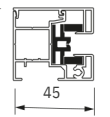

RS Smart 150 RS Smart 150 avec LED

Sunshade Experts vous présente son nouveau Smart 150 avec coulisses larges et l'éclairage LED Venez voir notre nouveauté qui est dédiée aux pergolas de grandes dimensions avec un montage simplifié et rapide.
• C'est un produit qui peut être installé de face sur un bâtiment ou adapté

- dans une pergola.
- Dans le cas d'un montage dans une pergola, nous disposons de coulisses larges qui sont à fleur avec le caisson.
- Un avantage supplémentaire est la possibilité d'installer une bande LED dans le capot d'inspection du caisson.
- La solidité de la structure nous permet de réaliser le produit dans de très grandes dimensions ex. 7 x 6 m

RS Smart 150 avec LED

RS Smart 150 carré avec LED

RS Smart 150 carré

barre de charge

coulisse 150

STG

STG-Click

profil compensatoire

Maximale	largeur (cm)	hauteur (cm)
RS Smart 150	700	600

Les screens RS Smart ne peuvent être manoeuvrés que par moteur.

www.tandem.lu

Caisson standard RS Smart

Couleur RAL proche de*

RAL 8019 Brun

Laque structurée*

- RS Smart 85 bisauté
- RS Smart 85 carré
- RS Smart 85 quart de rond
- RS Smart 100 bisauté
- RS Smart 100 quart de rond
- RS Smart 100 carré
- RS Smart 100 arc
- RS Smart 130 bisauté
- RS Smart 130 quart de rond
- RS Smart 130 carré
- RS Smart 130 boog
- RS Smart 130 carré avec révision
- RS Smart 150 carré avec LED
- RS Smart 150 carré

RS Smart 130, RS Smart 150 - Film options

Option 1*
Film au milieu. Toile sur les 4 côtés sur une hauteur et largeur minimum de 11,5 cm.

Option 2*
Film sur toute la surface.

somfy.

helioscreen

MERMET
SUN CONTROL TEXTILES

copaco
SCREENSMAKERS

DICKSON

Rue de Bastogne, 87
6700 Arlon
+32 492 41 12 64

www.tandem.lu

RS Smart