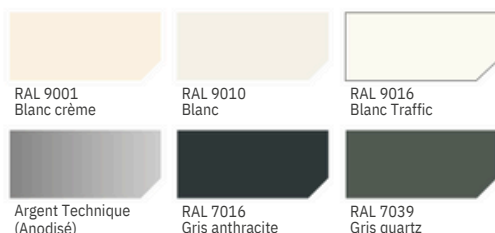

Caisson standard RS Smart

Couleur RAL proche de*