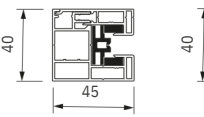

RS Smart 150 RS Smart 150 avec LED

Sunshade Experts vous présente son nouveau Smart 150 avec coulisses larges et l'éclairage LED Venez voir notre nouveauté qui est dédiée aux pergolas de grandes dimensions avec un montage simplifié et rapide.
• C'est un produit qui peut être installé de face sur un bâtiment ou adapté

- dans une pergola.
- Dans le cas d'un montage dans une pergola, nous disposons de coulisses larges qui sont à fleur avec le caisson.
- Un avantage supplémentaire est la possibilité d'installer une bande LED dans le capot d'inspection du caisson.
- La solidité de la structure nous permet de réaliser le produit dans de très grandes dimensions ex. 7 x 6 m

RS Smart 150 avec LED

RS Smart 150 carré avec LED

RS Smart 150 carré

barre de charge

coulisse 150

STG

STG-Click

profil compensatoire

Maximale	largeur (cm)	hauteur (cm)
RS Smart 150	700	600

Les screens RS Smart ne peuvent être manoeuvrés que par moteur.

www.tandem.lu

Caisson standard RS Smart

Couleur RAL proche de*

RAL 8019 Brun

Laque structurée*

- RS Smart 85 bisauté
- RS Smart 85 carré
- RS Smart 85 quart de rond
- RS Smart 100 bisauté
- RS Smart 100 quart de rond
- RS Smart 100 carré
- RS Smart 100 arc
- RS Smart 130 bisauté
- RS Smart 130 quart de rond
- RS Smart 130 carré
- RS Smart 130 boog
- RS Smart 130 carré avec révision
- RS Smart 150 carré avec LED
- RS Smart 150 carré

RS Smart 130, RS Smart 150 - Film options

Option 1*
Film au milieu. Toile sur les 4 côtés sur une hauteur et largeur minimum de 11,5 cm.

Option 2*
Film sur toute la surface.

somfy.

helioscreen

MERMET
SUN CONTROL TEXTILES

copaco
SCREENSMAKERS

DICKSON

Rue de Bastogne, 87
6700 Arlon
+32 492 41 12 64

www.tandem.lu

RS Smart