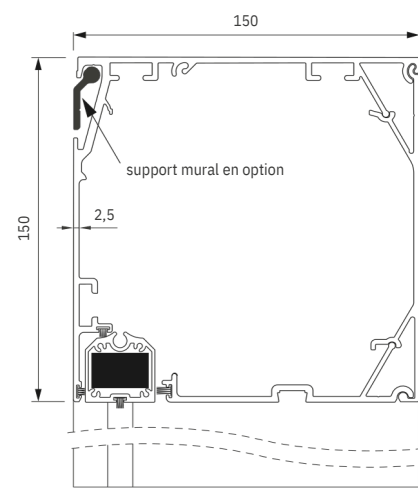

RS Smart 150 carré

barre de charge

coulisse 150

STG

STG-Click

profil compensatoire

Maximale	largeur (cm)	hauteur (cm)
RS Smart 150	700	600

Les screens RS Smart ne peuvent être manoeuvrés que par moteur.