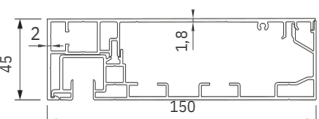

coulisse 150