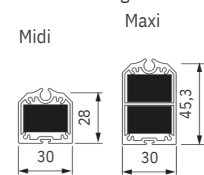

barre de charge