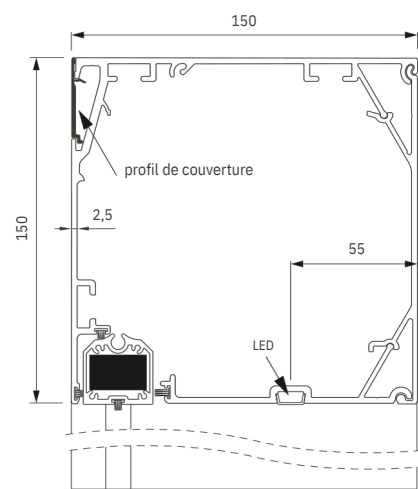

RS Smart 150 avec LED

RS Smart 150 carré avec LED